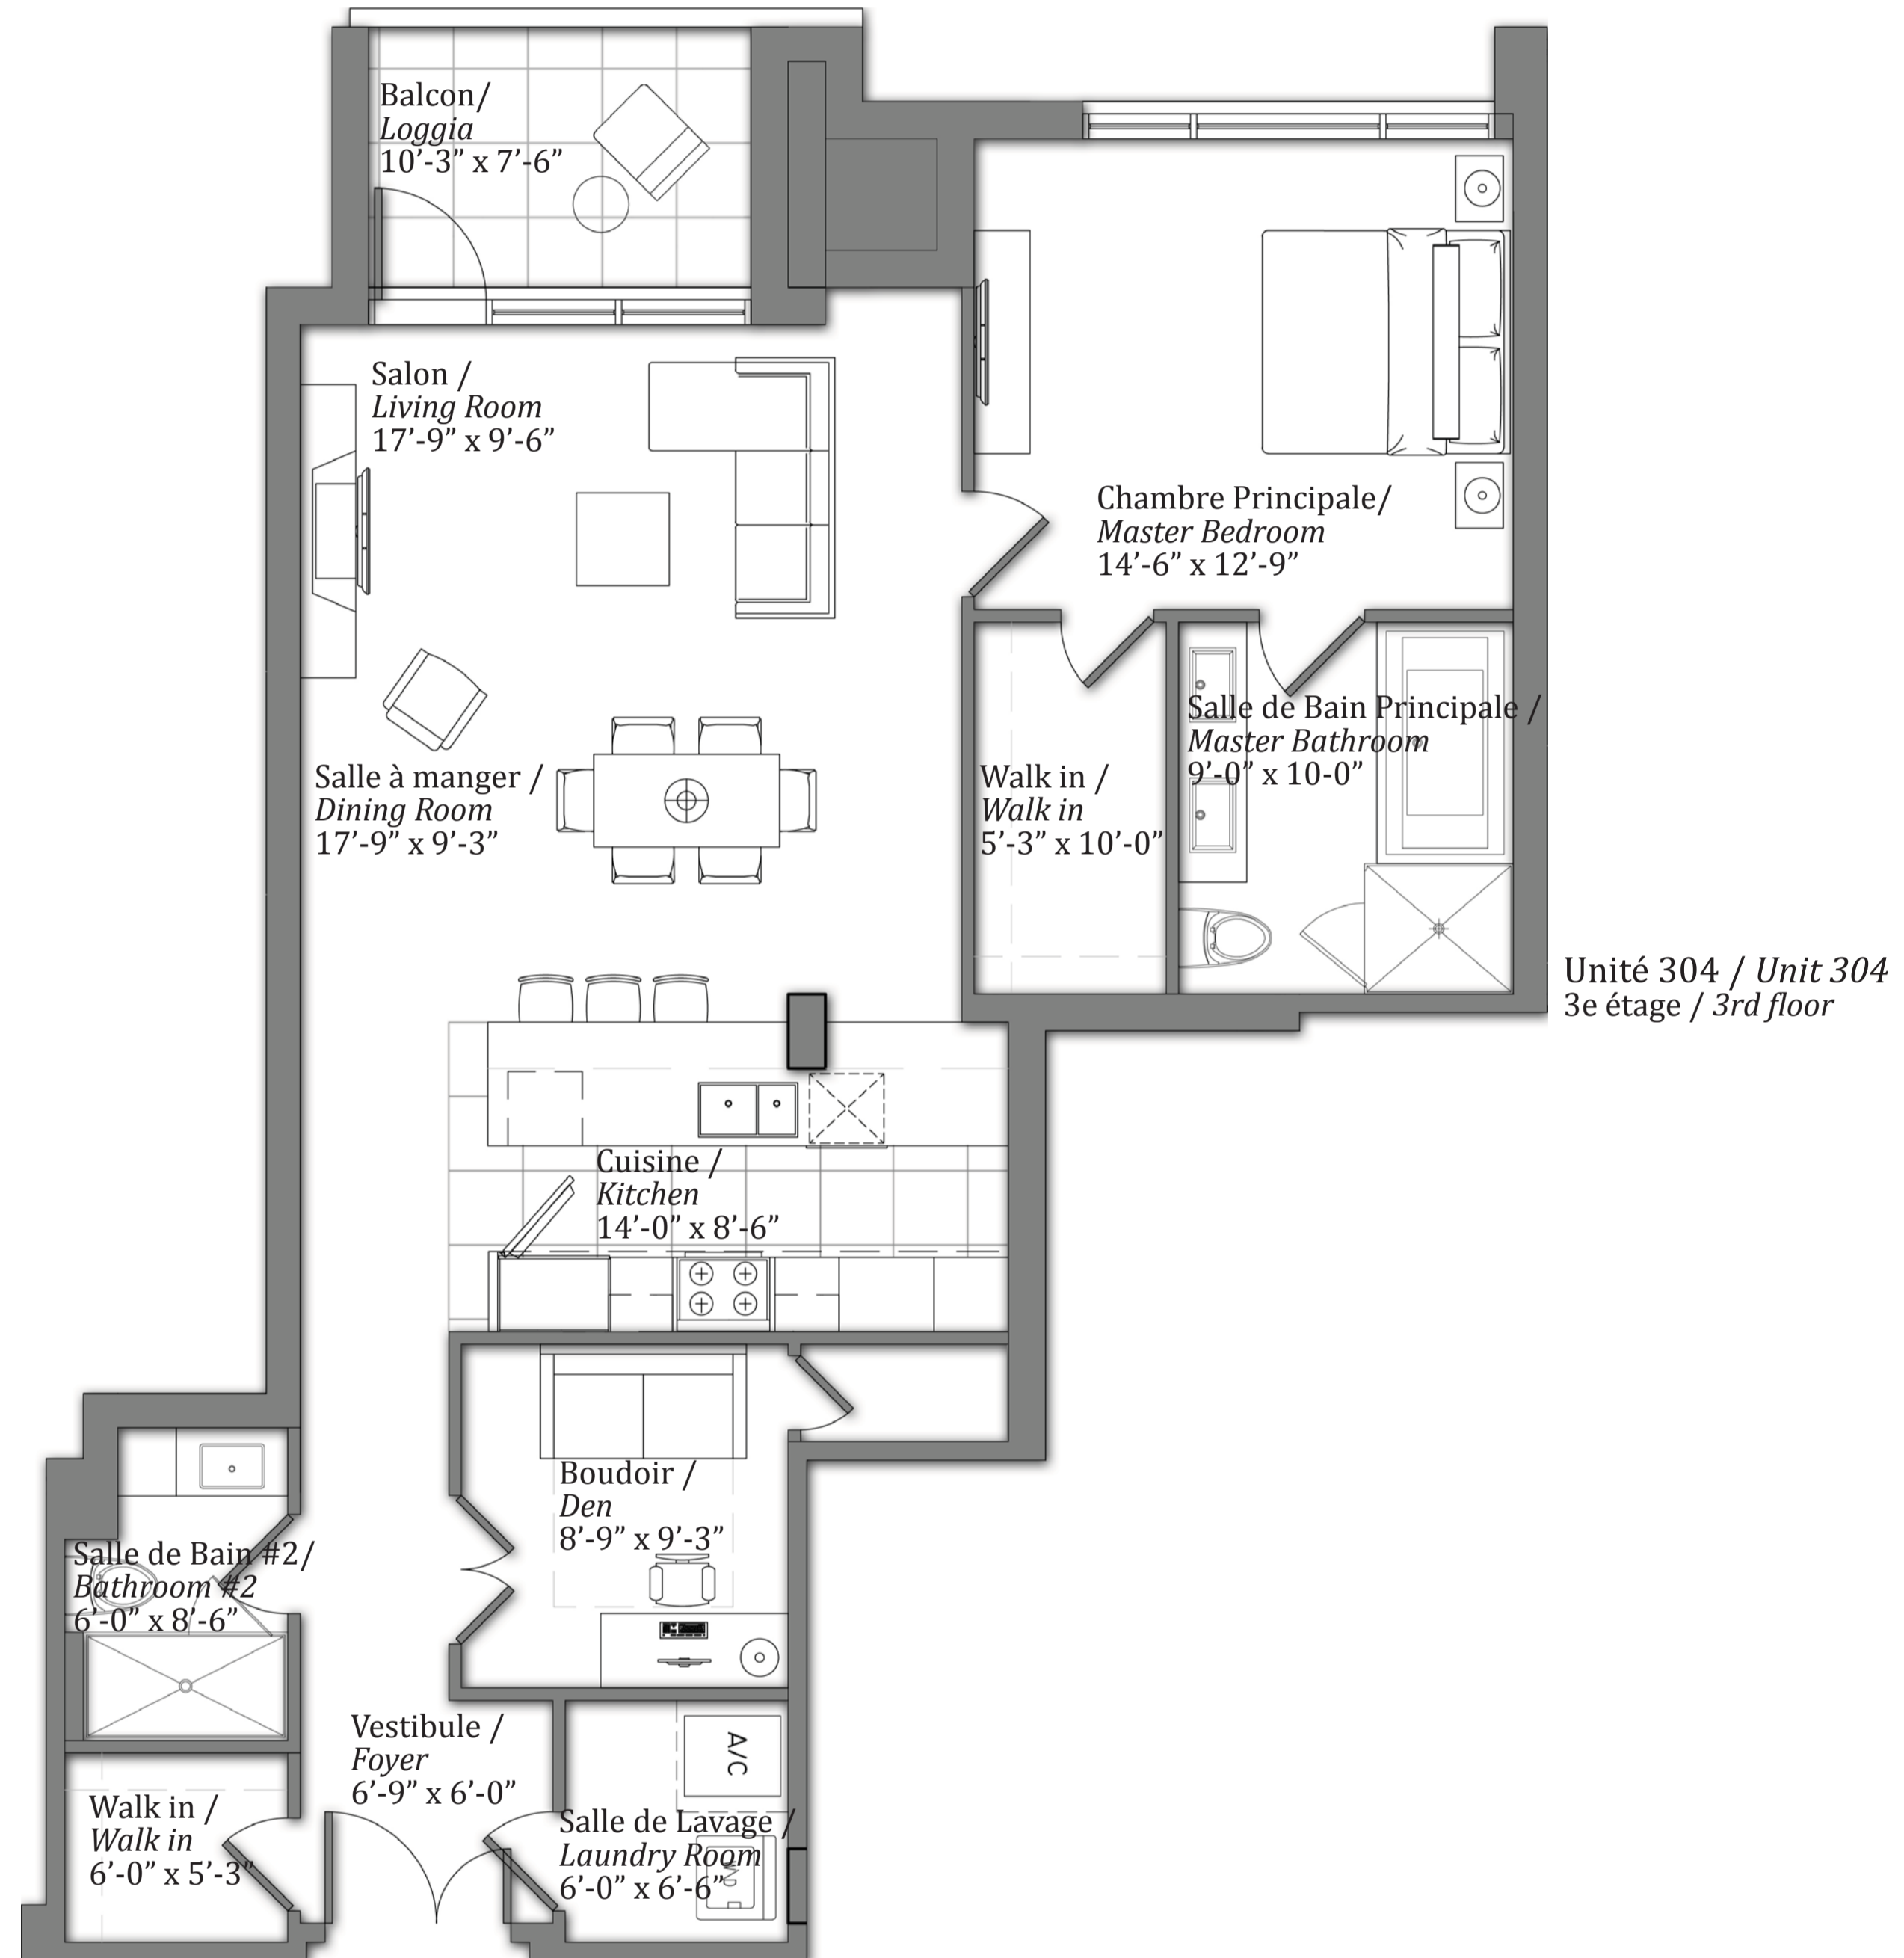

Le 215 REDFERN
 WESTMOUNT

Unité 304 / Unit 304
3e étage / 3rd floor

Échelle / Scale
 Format papier / Sheet size 11" x 17"
 Échelle / Scale : 1/8" = 1'-0"
 Format papier / Sheet size 22" x 34"
 Échelle / Scale : 1/4" = 1'-0"

Unité 304 / Unit 304

3e étage / 3rd floor

- 1 Chambre / 1 Bedroom
- 2 Salles de bain / 2 Bathrooms
- 1 Boudoir / 1 Den

Superficie / Area: 1 291 p.c./sq.ft.
 Balcon / Loggia: 77 p.c./sq.ft.
 Total / Total: 1 368 p.c./sq.ft.

La superficie calculée inclue tous les murs extérieurs, les murs du corridor, les murs des escaliers et la moitié des murs entre les unités. Toutes les mesures et dimensions, incluant les superficies, sont approximatives. Les calculs des pieds carrés sont basés sur des mesures brutes et sont sujets à changement sans préavis. / Area includes all exterior walls, corridor walls, stairs walls and half of the walls between units. All measurements and dimensions including area calculations are approximate. Square footage calculations are based on gross measurements and are subject to change without prior notice.

Le 215 REDFERN
 WESTMOUNT

Échelle / Scale
 Format papier / Sheet size 11" x 17"
 Échelle / Scale : 1/8" = 1'-0"
 Format papier / Sheet size 22" x 34"
 Échelle / Scale : 1/4" = 1'-0"

Unité 304 / Unit 304