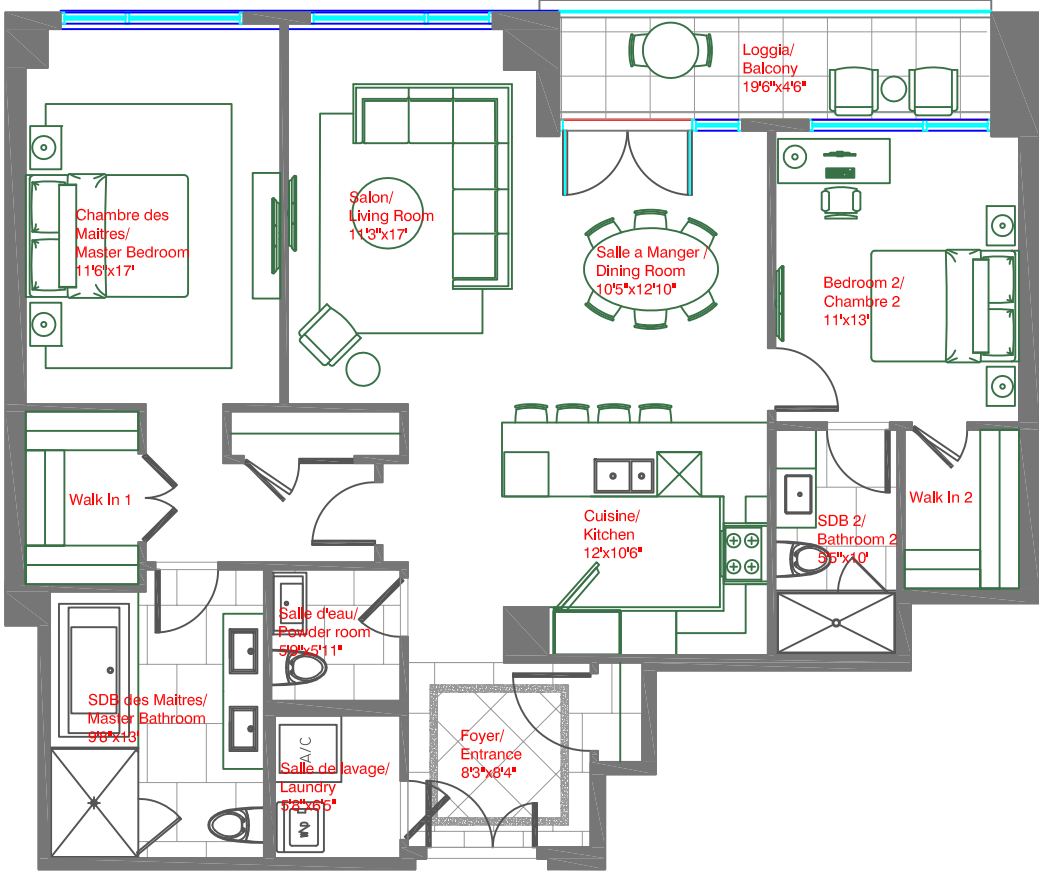

Le 215 REDFERN  
WESTMOUNT

**UNITÉ 303 - 2 CHAMBRES - 2 1/2 SALLES DE BAIN**  
**UNIT 303 - 2 BEDROOMS - 2 1/2 BATHROOMS**

UNIT GROSS AREA :  
 LOGGIA :  
 TOTAL :

1,476 sq.ft  
 95 sq.ft  
 1,571 sq.ft