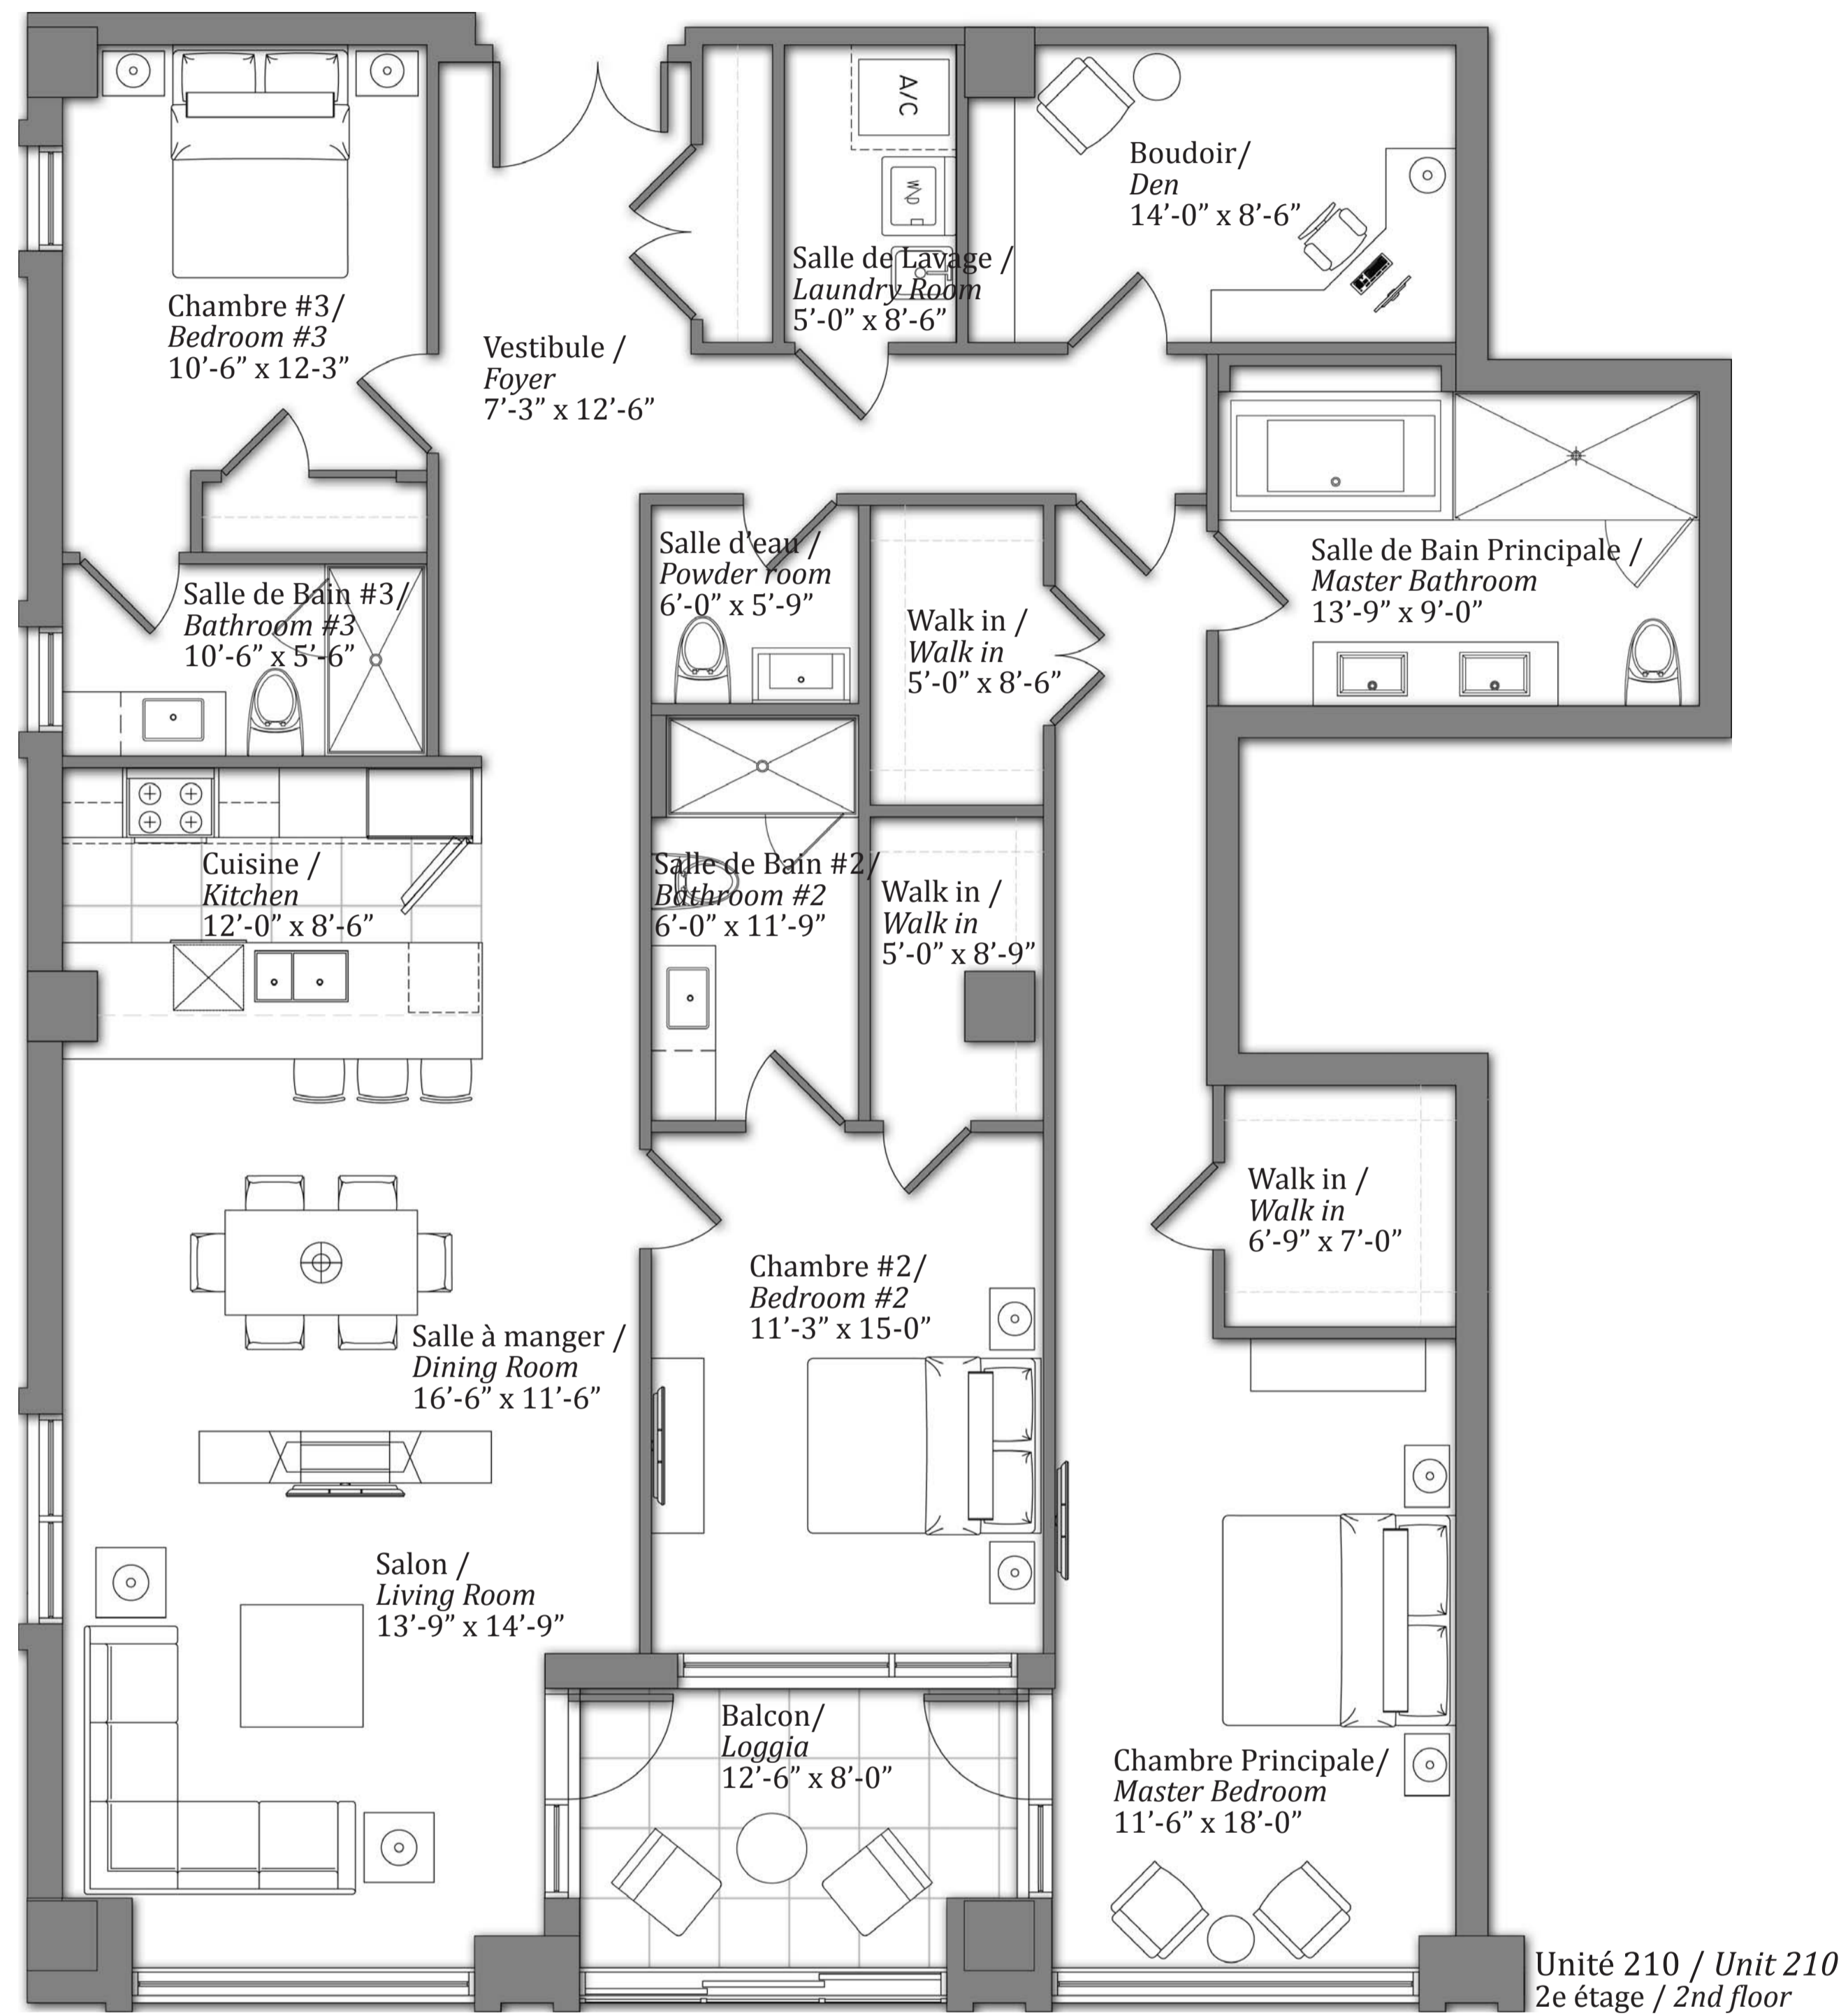

Le 215 REDFERN
 WESTMOUNT

Unité 210 / Unit 210
2e étage / 2nd floor

Échelle / Scale

Format papier / Sheet size 11" x 17"
Échelle / Scale : 1/8" = 1'-0"

Format papier / Sheet size 22" x 34"
Échelle / Scale : 1/4" = 1'-0"

Unité 210 / Unit 210

2e étage / 2nd floor

- 3 Chambres / 3 Bedrooms
- 3 Salles de bain / 3 Bathrooms
- 1 Boudoir / 1 Den
- 1 Salle d'eau / 1 Powder room

Superficie / Area: 2 210 p.c./sq.ft.
Balcon / Loggia: 109 p.c./sq.ft.
Total / Total: 2 319 p.c./sq.ft.

La superficie calculée inclue tous les murs extérieurs, les murs du corridor, les murs des escaliers et la moitié des murs entre les unités. Toutes les mesures et dimensions, incluant les superficies, sont approximatives. Les calculs des pieds carrés sont basés sur des mesures brutes et sont sujets à changement sans préavis. / Area includes all exterior walls, corridor walls, stairs walls and half of the walls between units. All measurements and dimensions including area calculations are approximate. Square footage calculations are based on gross measurements and are subject to change without prior notice.

Le 215 REDFERN
 WESTMOUNT

Échelle / Scale

Format papier / Sheet size 11" x 17"
Échelle / Scale : 1/8" = 1'-0"

Format papier / Sheet size 22" x 34"
Échelle / Scale : 1/4" = 1'-0"

Unité 210 / Unit 210

2e étage / 2nd floor